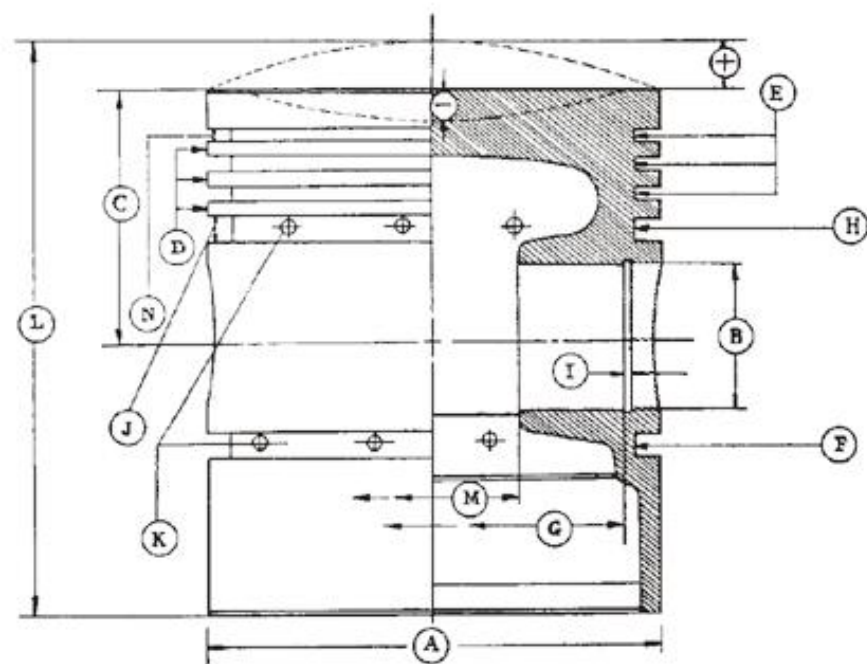

Engine Piston Manufacturer

HIC ENGINE

IMPORTANT PISTON TERMS

- A. Cylinder Bore Dia.(Std.Size) 外徑
- B. Piston Pin Dia. 銷孔直徑
- C. Compression Height 壓縮高
- D. Ring Land 環岸
- E. Ring Groove Dia.(Comp.Ring) 環槽底徑
- F. Bottom Ring Groove Dia. 裙部環槽底徑
- G. Piston Pin Length 銷長
- H. Upper Oil Ring Groove Dia. 油環底徑
- I. Circlip Width 擋圈槽寬度
- J. Upper Oil Ring Width 油環寬
- K. Oil Hole Dia. 油孔徑
- L. Piston Length 活塞全長
- M. Distance between the Bosses 銷座內端面距離
- N. Comp.Ring Width 壓縮環寬
- + . Height of Dome 凸高度
- . Depth of Dish 凹深度